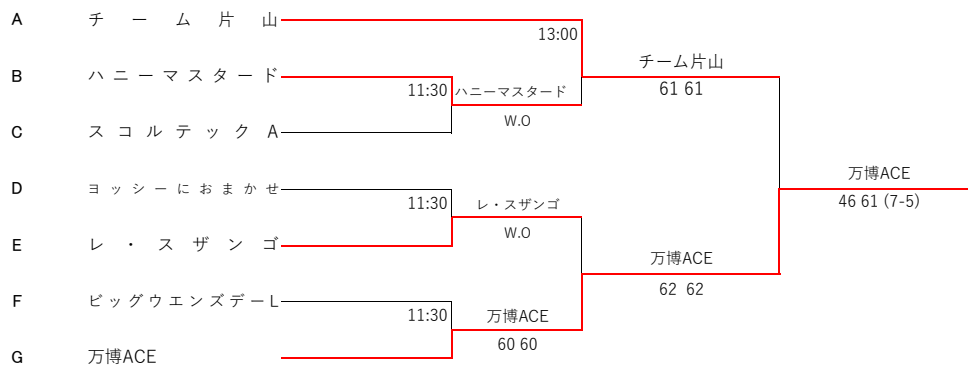

男子ドロー
リーグ戦

A		チーム片山	スコルテックC	ホワイトポイント	勝敗	順位
1	チーム片山	/	20	20	2-0	1
2	スコルテックC	02	/	02	0-2	3
3	ホワイトポイント	02	20	/	1-1	2

E		スコルテック	レ・スザンゴ	JOYOJIR	勝敗	順位
13	スコルテック	/	02	21	1-1	2
14	レ・スザンゴ	20	/	20	2-0	1
15	JOYOJIR	12	02	/	0-2	3

B		スコルテック	ハニーマスタード	KITカット123	勝敗	備考
4	スコルテックE	/	02	02	0-2	3
5	ハニーマスタード	20	/	20	2-0	1
6	KITカット123	20	02	/	1-1	2

F		スコルテックD	NSTC	ビッグウエンズ	勝敗	備考
16	スコルテックD	/	21	12	1-1	2
17	NSTC	12	/	12	0-2	3
18	ビッグウエンズデーL	21	21	/	2-0	1

C		スコルテックA	土屋寿司吹田本店	あずきバー	勝敗	備考
7	スコルテックA	/	21	20	2-0	1
8	土屋寿司吹田本店	12	/	20	1-1	2
9	あずきバー	02	02	/	0-2	3

G		ビッグウエンズデーN	TYービクトリーズ	万博ACE	勝敗	備考
19	ビッグウエンズデーN	/	12	02	0-2	3
20	TYービクトリーズ	21	/	02	1-1	2
21	万博ACE	20	20	/	2-0	1

D		南正雀TG	マッスルミリカ	ヨッシーにおまかせ	勝敗	備考
10	南正雀TG	/	02	02	0-2	3
11	マッスルミリカ	20	/	02	1-1	2
12	ヨッシーにおまかせ	20	20	/	2-0	1

一位トーナメント

3位決定戦