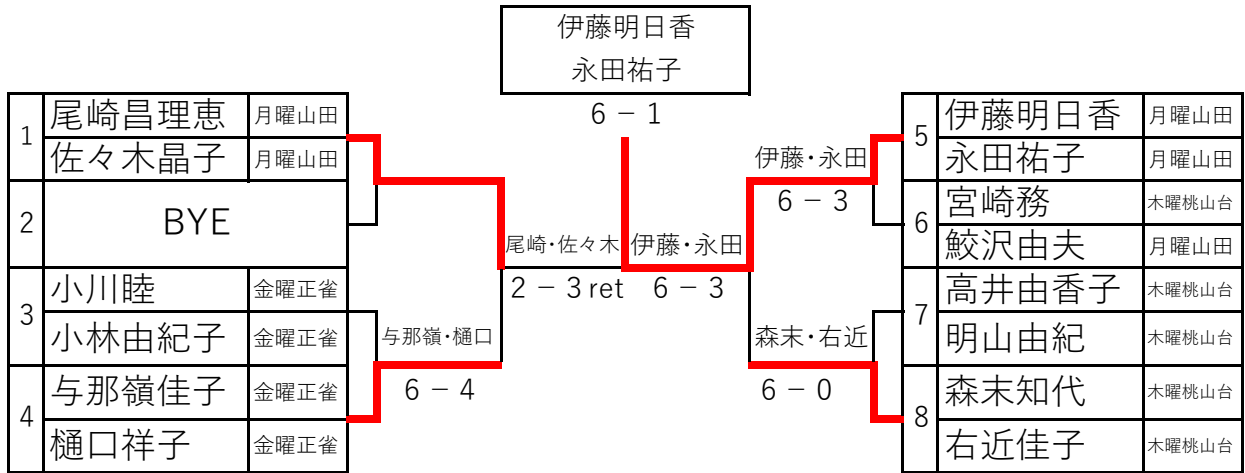

< 決勝トーナメント (初級) >

試合日時：12月12日 (月)

3, 4, 5, 6, 7, 8は8:45集合
1は9:45集合

優勝

< 決勝トーナメント (中級) >

試合日時：12月12日 (月)

1, 2, 3, 4は8:45集合
5, 6, 7, 8は9:15集合

優勝

< 交流戦 (初級・中級) >

試合日時：12月12日 (月)

9:30以降お越しいただいた順に対戦相手を決定
試合終了後、再度交流戦希望者は本部に届ける事(2試合まで)