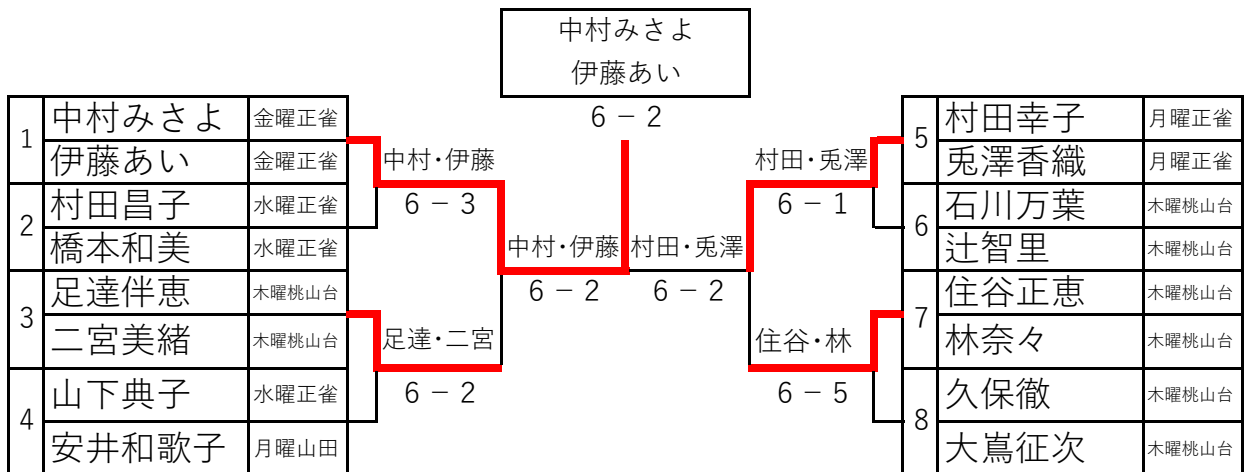

< 決勝トーナメント (初級) >

試合日時：12月12日 (月)

3, 4, 5, 6, 7, 8は8:45集合
1は9:45集合

優勝

< 決勝トーナメント (中級) >

試合日時：12月12日 (月)

1, 2, 3, 4は8:45集合
5, 6, 7, 8は9:15集合

優勝

< 交流戦 (初級・中級) >

試合日時：12月12日 (月)

9:30以降お越しいただいた順に対戦相手を決定
試合終了後、再度交流戦希望者は本部に届ける事(2試合まで)