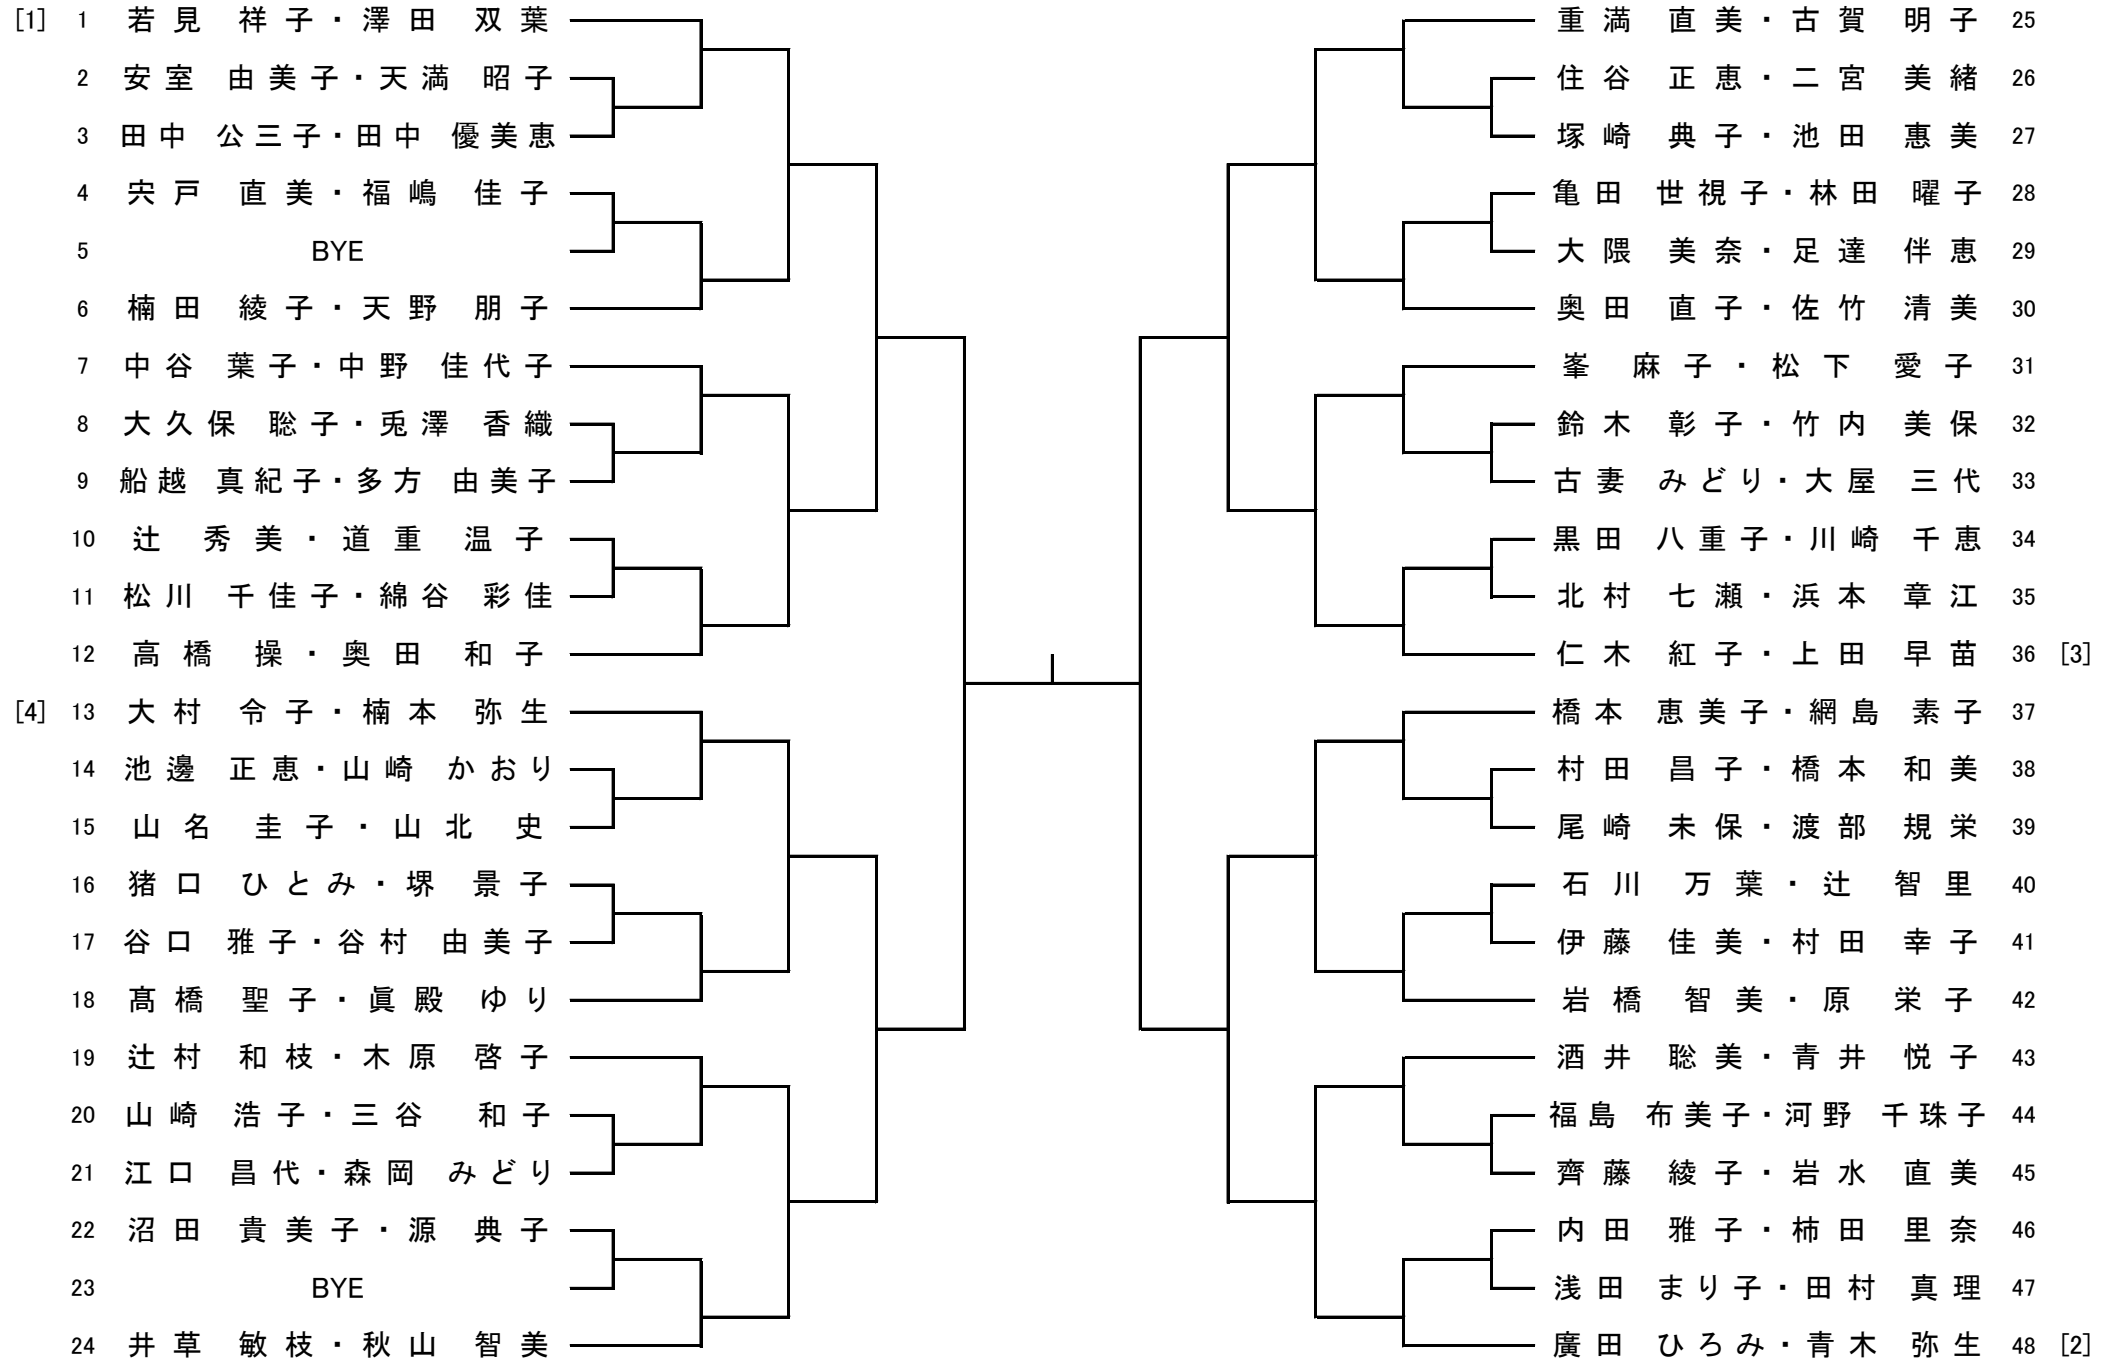

男子 A級ダブルス

男子 B級ダブルス

- [1] 1 河合 大・相模 裕輝
2 西占 義・山北 靖典
3 浦島 孝徳・松田 太地
4 川畑 雄一郎・恩地 祥彦
5 万代 勉・一色 勉
6 圓谷 孝弘・北 裕夢
7 山本 彰・吉川 澄
8 工藤 卓志・樫本 直哉
9 難波 隼人・満留 直也
10 森田 整・吹田 和樹
11 武田 信宏・重 征秀
12 三野 博・秋月 延夫
13 BYE
14 村田 淳・藤井 康昌
15 森田 裕棋・水島 信次
16 伊東 斉智・田中 啓介
17 樋上 純一・渡辺 一生
18 田中 勲・横山 昌弘
19 和田 将英・瀬村 俊
20 山口 耕三・秋野 浩之
[3] 21 佐藤 大輔・上野 義和
22 重吉 健太・田辺 亮
23 今井 健人・吉田 昂生
24 佐竹 昌夫・山崎 隆志
25 澤田 良一・木村 ジエゴ 海斗
26 今井 智之・青木 淳一
27 井手 俊也・平野 毅志
[2] 28 南野 幸生・藤田 和也

男子 壮年ダブルス

男子 ベテランダブルス

女子 A級ダブルス

女子 B級ダブルス

女子 壮年ダブルス

女子 ベテランダブルス