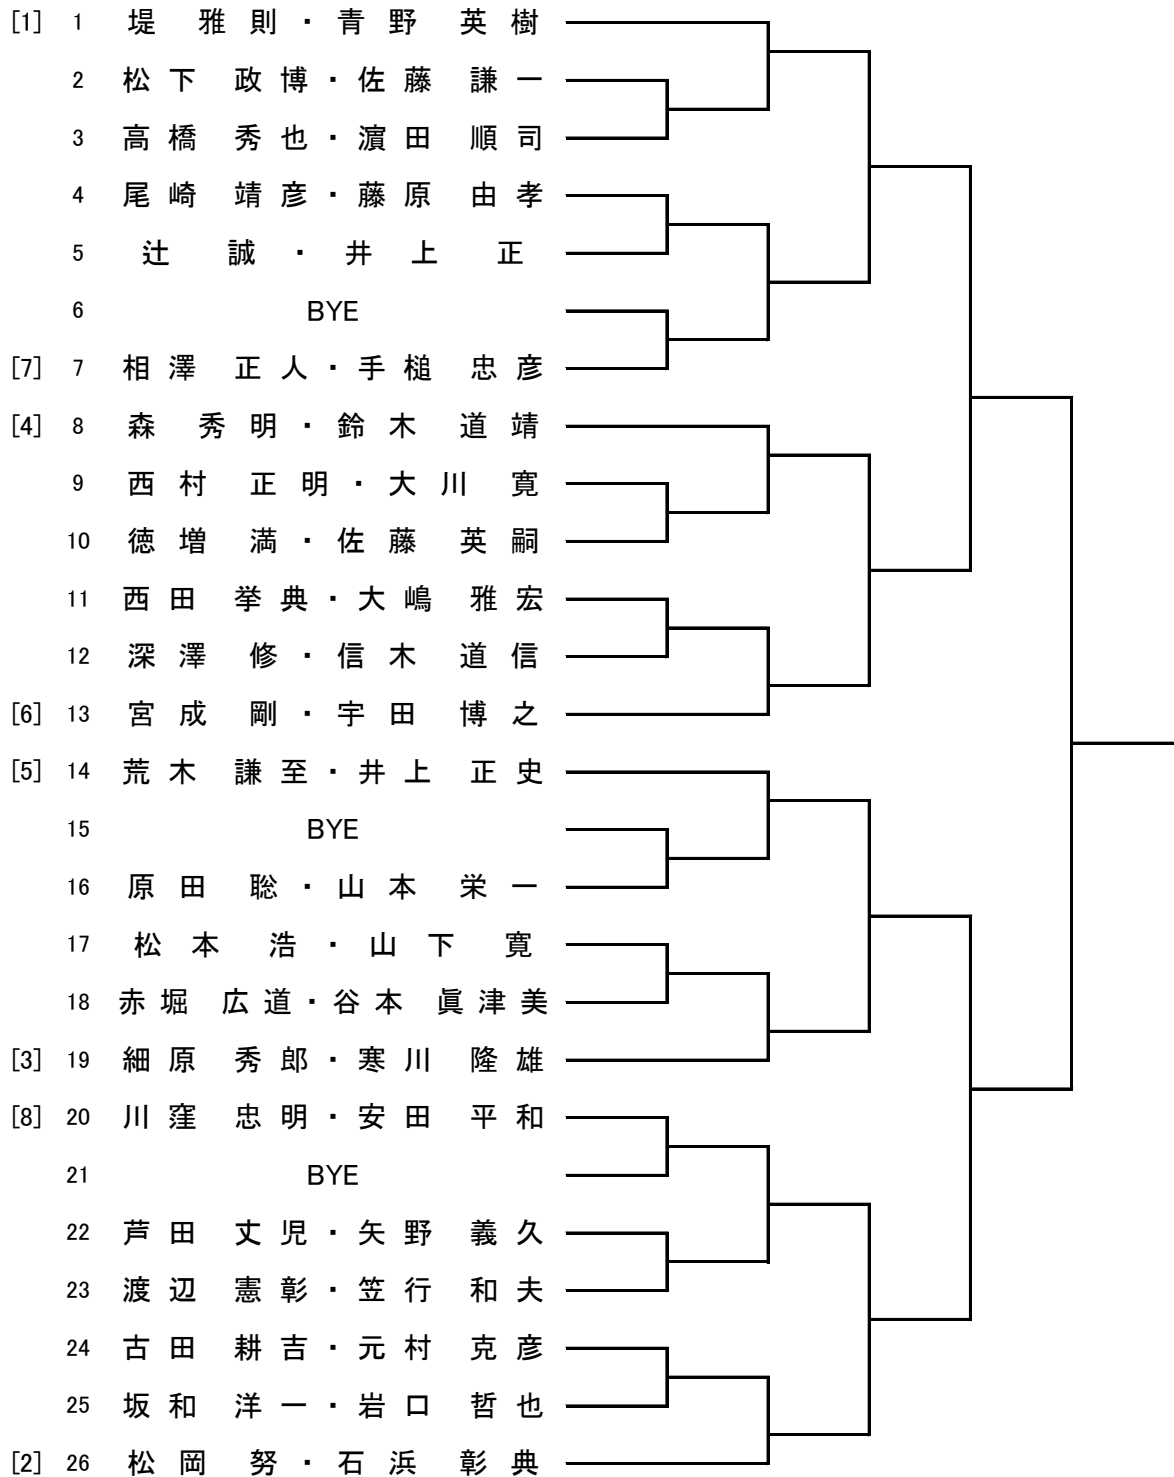

男子 A級ダブルス

男子 B級ダブルス

- [1] 1 河合 大・相模 裕輝
2 西占 義・山北 靖典
3 浦島 孝徳・松田 太地
4 川畑 雄一郎・恩地 祥彦
5 万代 勉・一色 勉
6 圓谷 孝弘・北 裕夢
7 山本 彰・吉川 澄
8 工藤 卓志・樫本 直哉
9 難波 隼人・満留 直也
10 森田 整・吹田 和樹
11 武田 信宏・重 征秀
12 三野 博・秋月 延夫
13 BYE
14 村田 淳・藤井 康昌
15 森田 裕棋・水島 信次
16 伊東 斉智・田中 啓介
17 樋上 純一・渡辺 一生
18 田中 勲・横山 昌弘
19 和田 将英・瀬村 俊
20 山口 耕三・秋野 浩之
[3] 21 佐藤 大輔・上野 義和
22 重吉 健太・田辺 亮
23 今井 健人・吉田 昂生
24 佐竹 昌夫・山崎 隆志
25 澤田 良一・木村 ジエゴ 海斗
26 今井 智之・青木 淳一
27 井手 俊也・平野 毅志
[2] 28 南野 幸生・藤田 和也

男子 壮年ダブルス

男子 ベテランダブルス

女子 A級ダブルス

女子 B級ダブルス

女子 壮年ダブルス

女子 ベテランダブルス