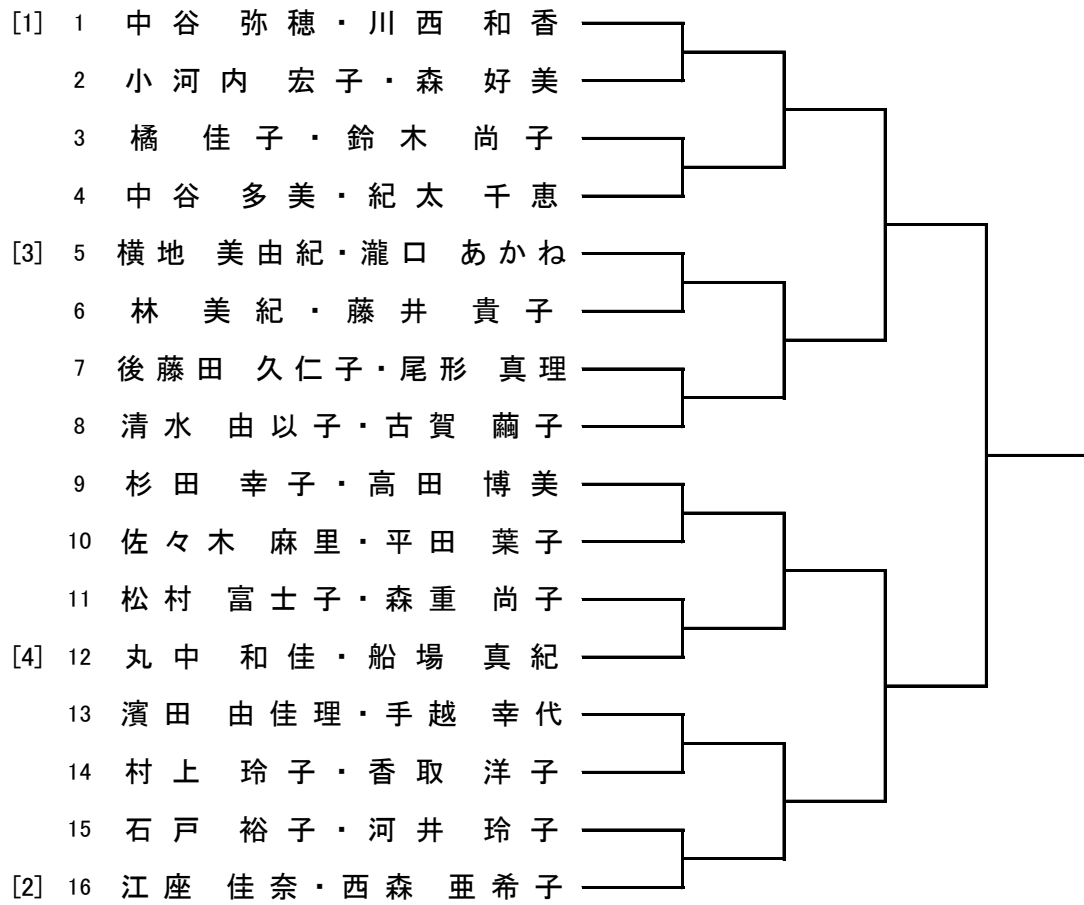

男子 A級ダブルス

男子 B級ダブルス

- [1] 1 河合 大・相模 裕輝
2 西占 義・山北 靖典
3 浦島 孝徳・松田 太地
4 川畑 雄一郎・恩地 祥彦
5 万代 勉・一色 勉
6 圓谷 孝弘・北 裕夢
7 山本 彰・吉川 澄
8 工藤 卓志・樫本 直哉
9 難波 隼人・満留 直也
10 森田 整・吹田 和樹
11 武田 信宏・重 征秀
12 三野 博・秋月 延夫
13 BYE
14 村田 淳・藤井 康昌
15 森田 裕棋・水島 信次
16 伊東 斉智・田中 啓介
17 樋上 純一・渡辺 一生
18 田中 勲・横山 昌弘
19 和田 将英・瀬村 俊
20 山口 耕三・秋野 浩之
[3] 21 佐藤 大輔・上野 義和
22 重吉 健太・田辺 亮
23 今井 健人・吉田 昂生
24 佐竹 昌夫・山崎 隆志
25 澤田 良一・木村 ジエゴ 海斗
26 今井 智之・青木 淳一
27 井手 俊也・平野 毅志
[2] 28 南野 幸生・藤田 和也

男子 壮年ダブルス

男子 ベテランダブルス

女子 A級ダブルス

女子 B級ダブルス

女子 壮年ダブルス

女子 ベテランダブルス