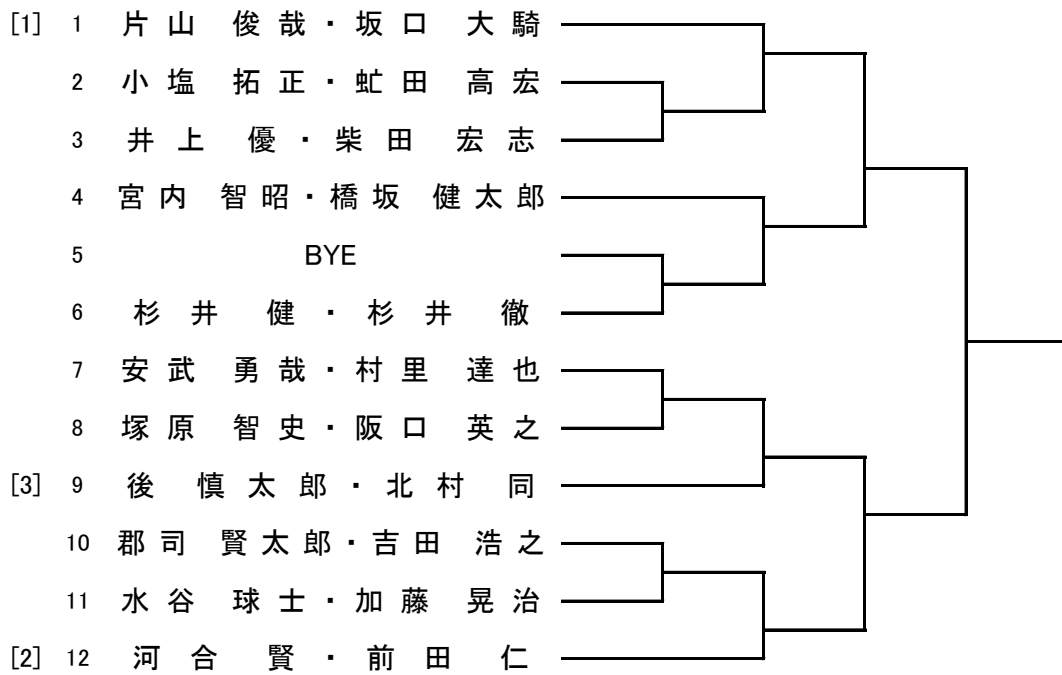

男子 A級ダブルス

男子 B級ダブルス

- [1] 1 河合 大・相模 裕輝
2 西占 義・山北 靖典
3 浦島 孝徳・松田 太地
4 川畑 雄一郎・恩地 祥彦
5 万代 勉・一色 勉
6 圓谷 孝弘・北 裕夢
7 山本 彰・吉川 澄
8 工藤 卓志・樫本 直哉
9 難波 隼人・満留 直也
10 森田 整・吹田 和樹
11 武田 信宏・重 征秀
12 三野 博・秋月 延夫
13 BYE
14 村田 淳・藤井 康昌
15 森田 裕棋・水島 信次
16 伊東 斉智・田中 啓介
17 樋上 純一・渡辺 一生
18 田中 勲・横山 昌弘
19 和田 将英・瀬村 俊
20 山口 耕三・秋野 浩之
[3] 21 佐藤 大輔・上野 義和
22 重吉 健太・田辺 亮
23 今井 健人・吉田 昂生
24 佐竹 昌夫・山崎 隆志
25 澤田 良一・木村 ジエゴ 海斗
26 今井 智之・青木 淳一
27 井手 俊也・平野 毅志
[2] 28 南野 幸生・藤田 和也

男子 壮年ダブルス

男子 ベテランダブルス

女子 A級ダブルス

女子 B級ダブルス

女子 壮年ダブルス

女子 ベテランダブルス