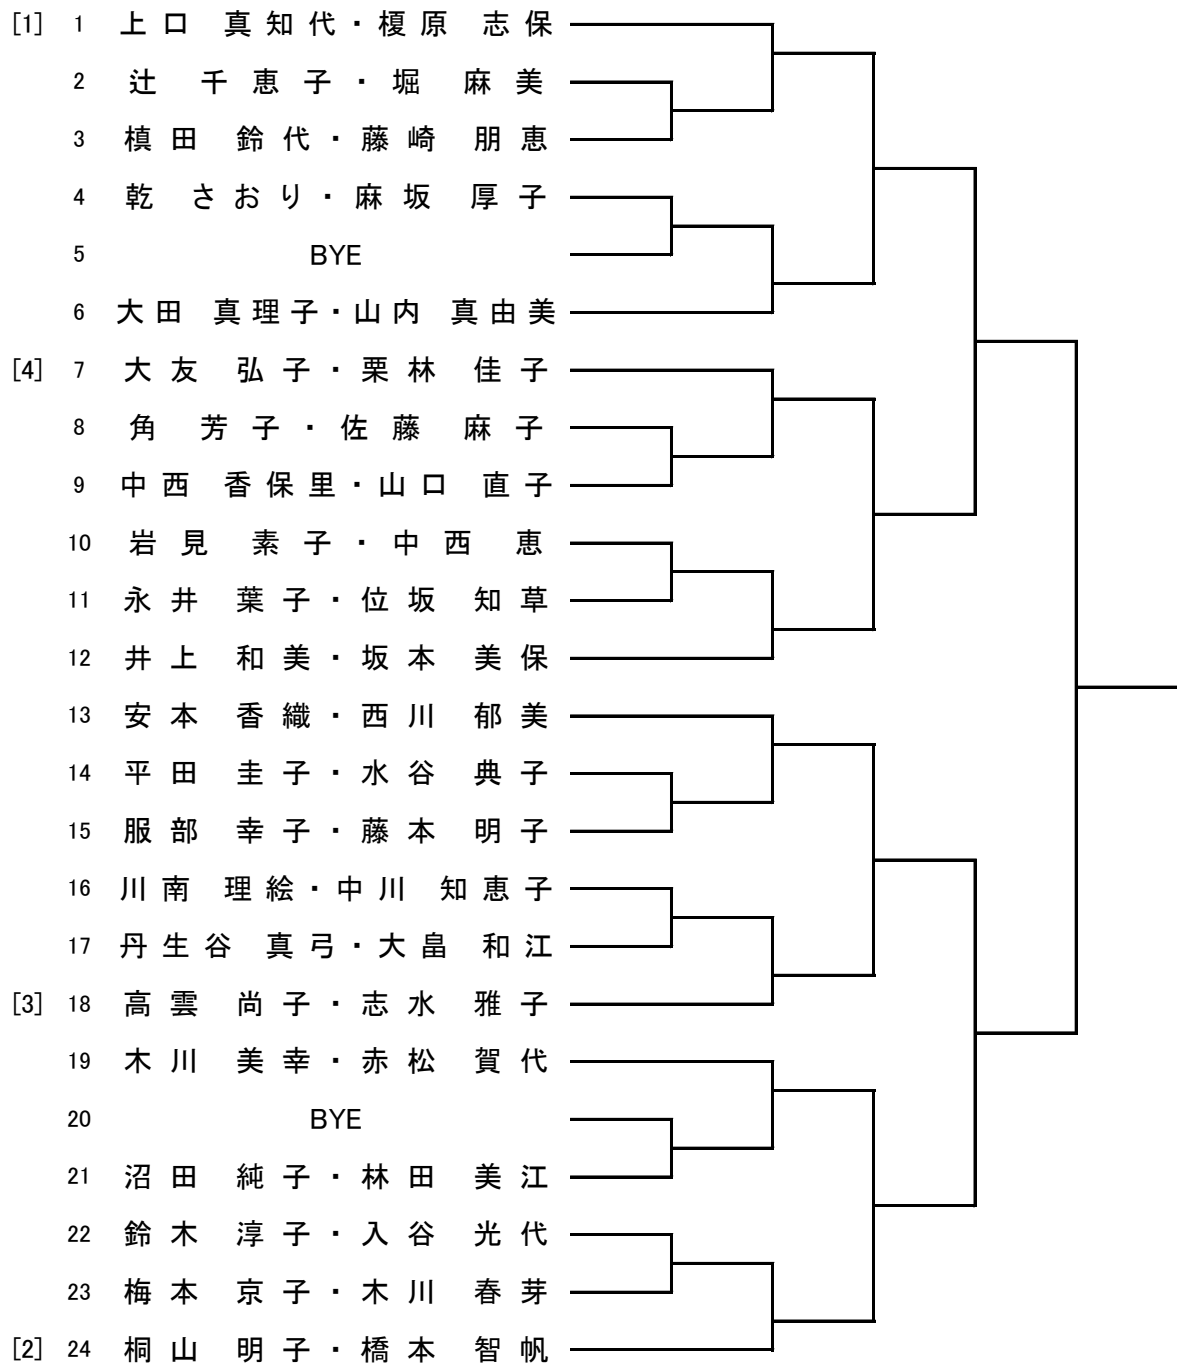

男子 A級ダブルス

男子 B級ダブルス

- [1] 1 河合 大・相模 裕輝
2 西占 義・山北 靖典
3 浦島 孝徳・松田 太地
4 川畑 雄一郎・恩地 祥彦
5 万代 勉・一色 勉
6 圓谷 孝弘・北 裕夢
7 山本 彰・吉川 澄
8 工藤 卓志・樫本 直哉
9 難波 隼人・満留 直也
10 森田 整・吹田 和樹
11 武田 信宏・重 征秀
12 三野 博・秋月 延夫
13 BYE
14 村田 淳・藤井 康昌
15 森田 裕棋・水島 信次
16 伊東 斉智・田中 啓介
17 樋上 純一・渡辺 一生
18 田中 勲・横山 昌弘
19 和田 将英・瀬村 俊
20 山口 耕三・秋野 浩之
[3] 21 佐藤 大輔・上野 義和
22 重吉 健太・田辺 亮
23 今井 健人・吉田 昂生
24 佐竹 昌夫・山崎 隆志
25 澤田 良一・木村 ジエゴ 海斗
26 今井 智之・青木 淳一
27 井手 俊也・平野 毅志
[2] 28 南野 幸生・藤田 和也

男子 壮年ダブルス

男子 ベテランダブルス

女子 A級ダブルス

女子 B級ダブルス

女子 壮年ダブルス

女子 ベテランダブルス