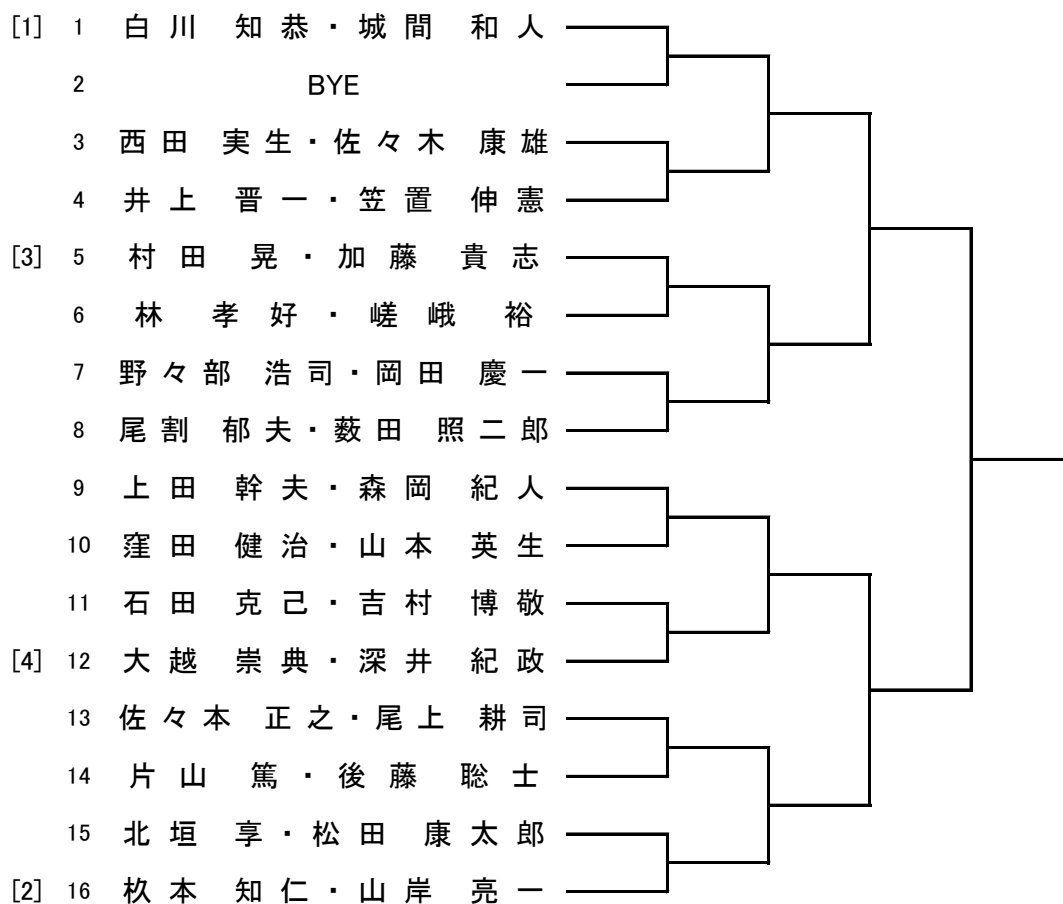

男子 A級ダブルス

男子 B級ダブルス

- [1] 1 河合 大・相模 裕輝
2 西占 義・山北 靖典
3 浦島 孝徳・松田 太地
4 川畑 雄一郎・恩地 祥彦
5 万代 勉・一色 勉
6 圓谷 孝弘・北 裕夢
7 山本 彰・吉川 澄
8 工藤 卓志・樫本 直哉
9 難波 隼人・満留 直也
10 森田 整・吹田 和樹
11 武田 信宏・重 征秀
12 三野 博・秋月 延夫
13 BYE
14 村田 淳・藤井 康昌
15 森田 裕棋・水島 信次
16 伊東 斉智・田中 啓介
17 樋上 純一・渡辺 一生
18 田中 勲・横山 昌弘
19 和田 将英・瀬村 俊
20 山口 耕三・秋野 浩之
[3] 21 佐藤 大輔・上野 義和
22 重吉 健太・田辺 亮
23 今井 健人・吉田 昂生
24 佐竹 昌夫・山崎 隆志
25 澤田 良一・木村 ジエゴ 海斗
26 今井 智之・青木 淳一
27 井手 俊也・平野 毅志
[2] 28 南野 幸生・藤田 和也

男子 壮年ダブルス

男子 ベテランダブルス

女子 A級ダブルス

女子 B級ダブルス

女子 壮年ダブルス

女子 ベテランダブルス