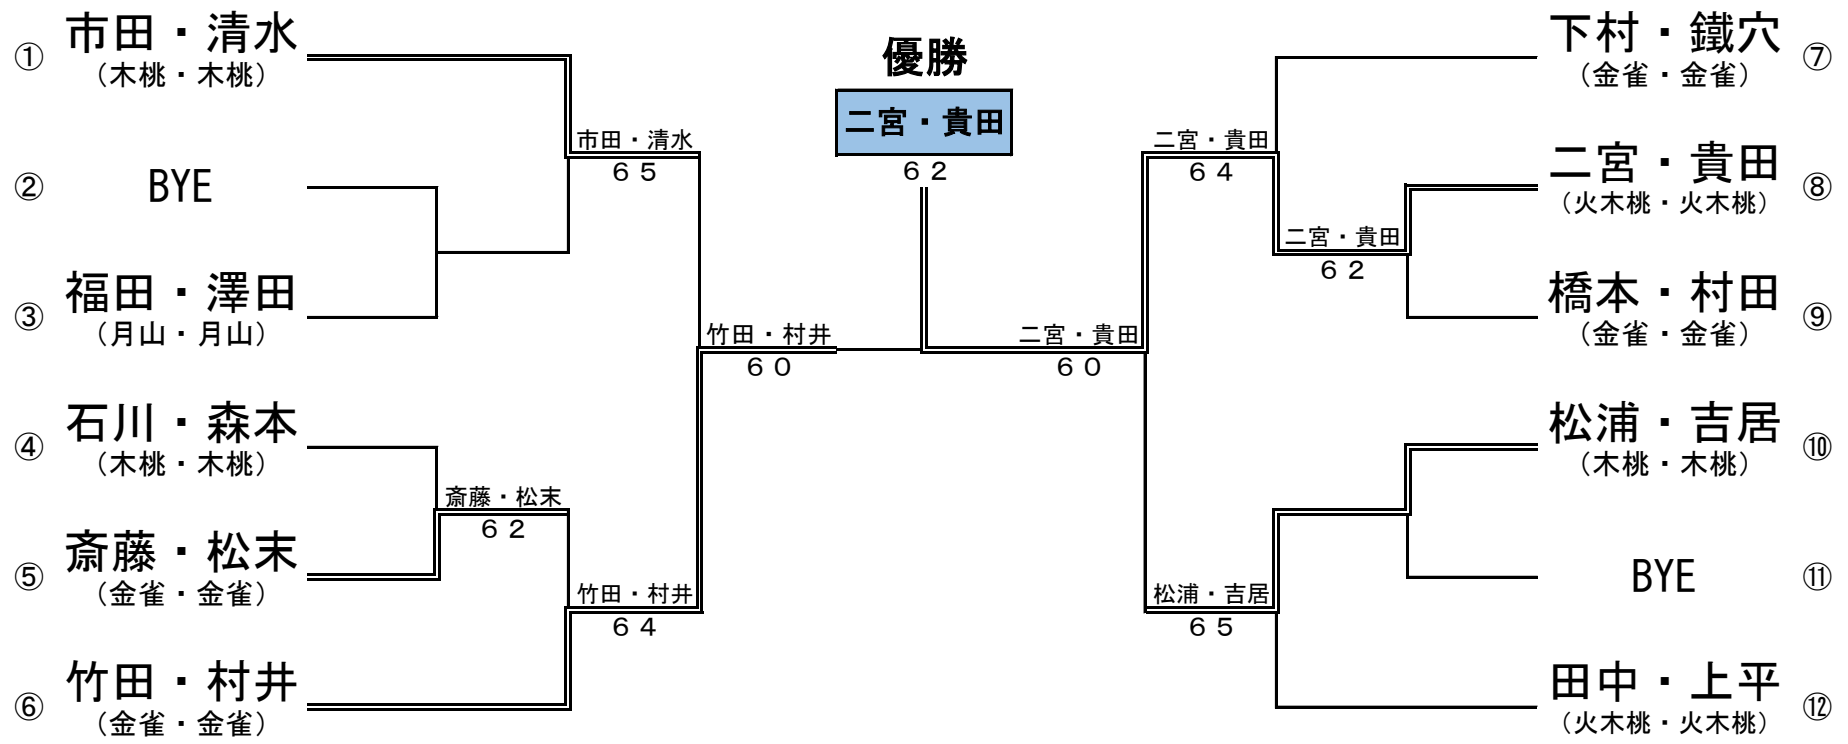

第31回 吹田市民平日テニス教室 スクール生大会(決勝トーナメント)

H 26・7・9 (水)

初心・初級クラス

中・上級クラス