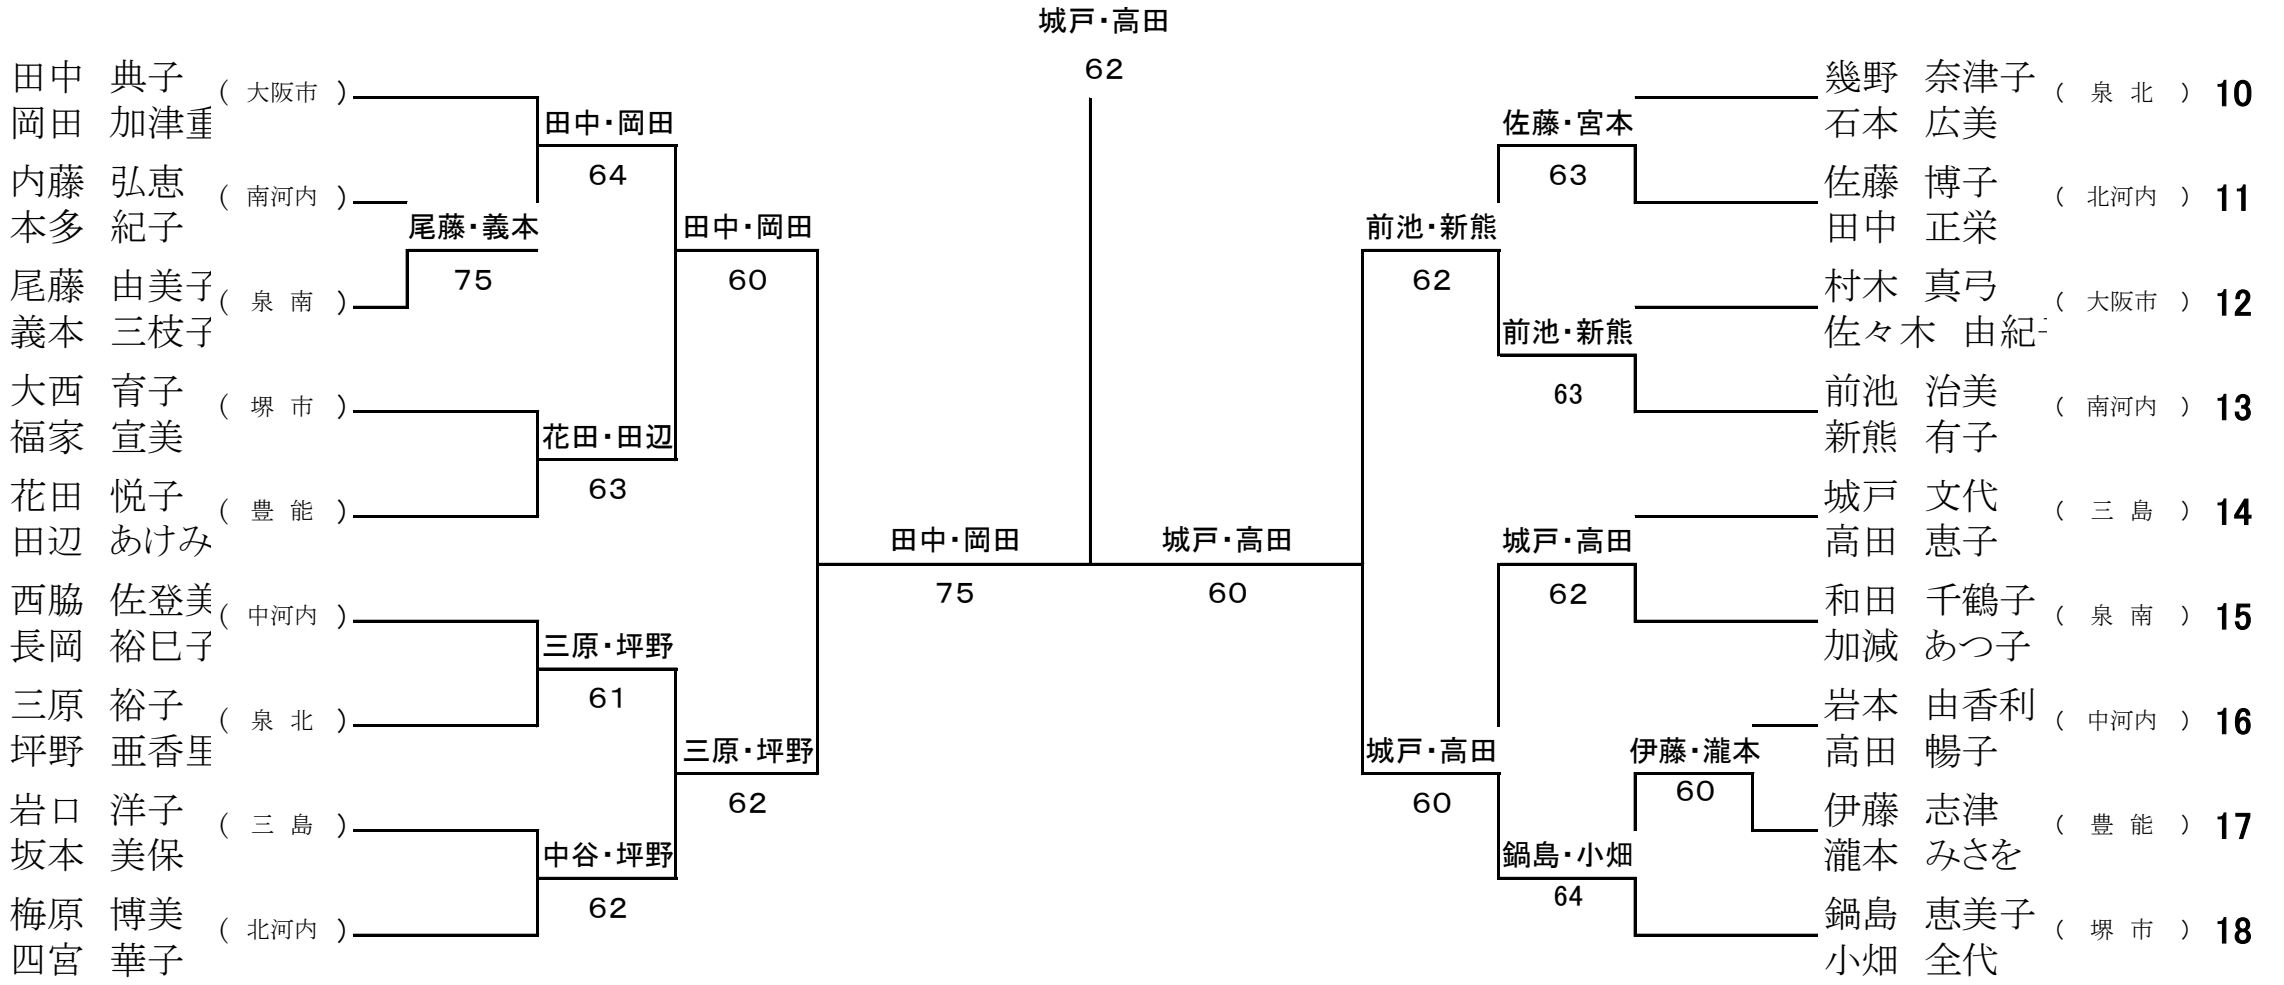

第17回なみはや国体メモリアル大阪府知事杯テニス大会

女子・一般ダブルスの部

第17回なみはや国体メモリアル大阪府知事杯テニス大会

女子・45歳以上ダブルスの部

女子・55歳以上ダブルスの部