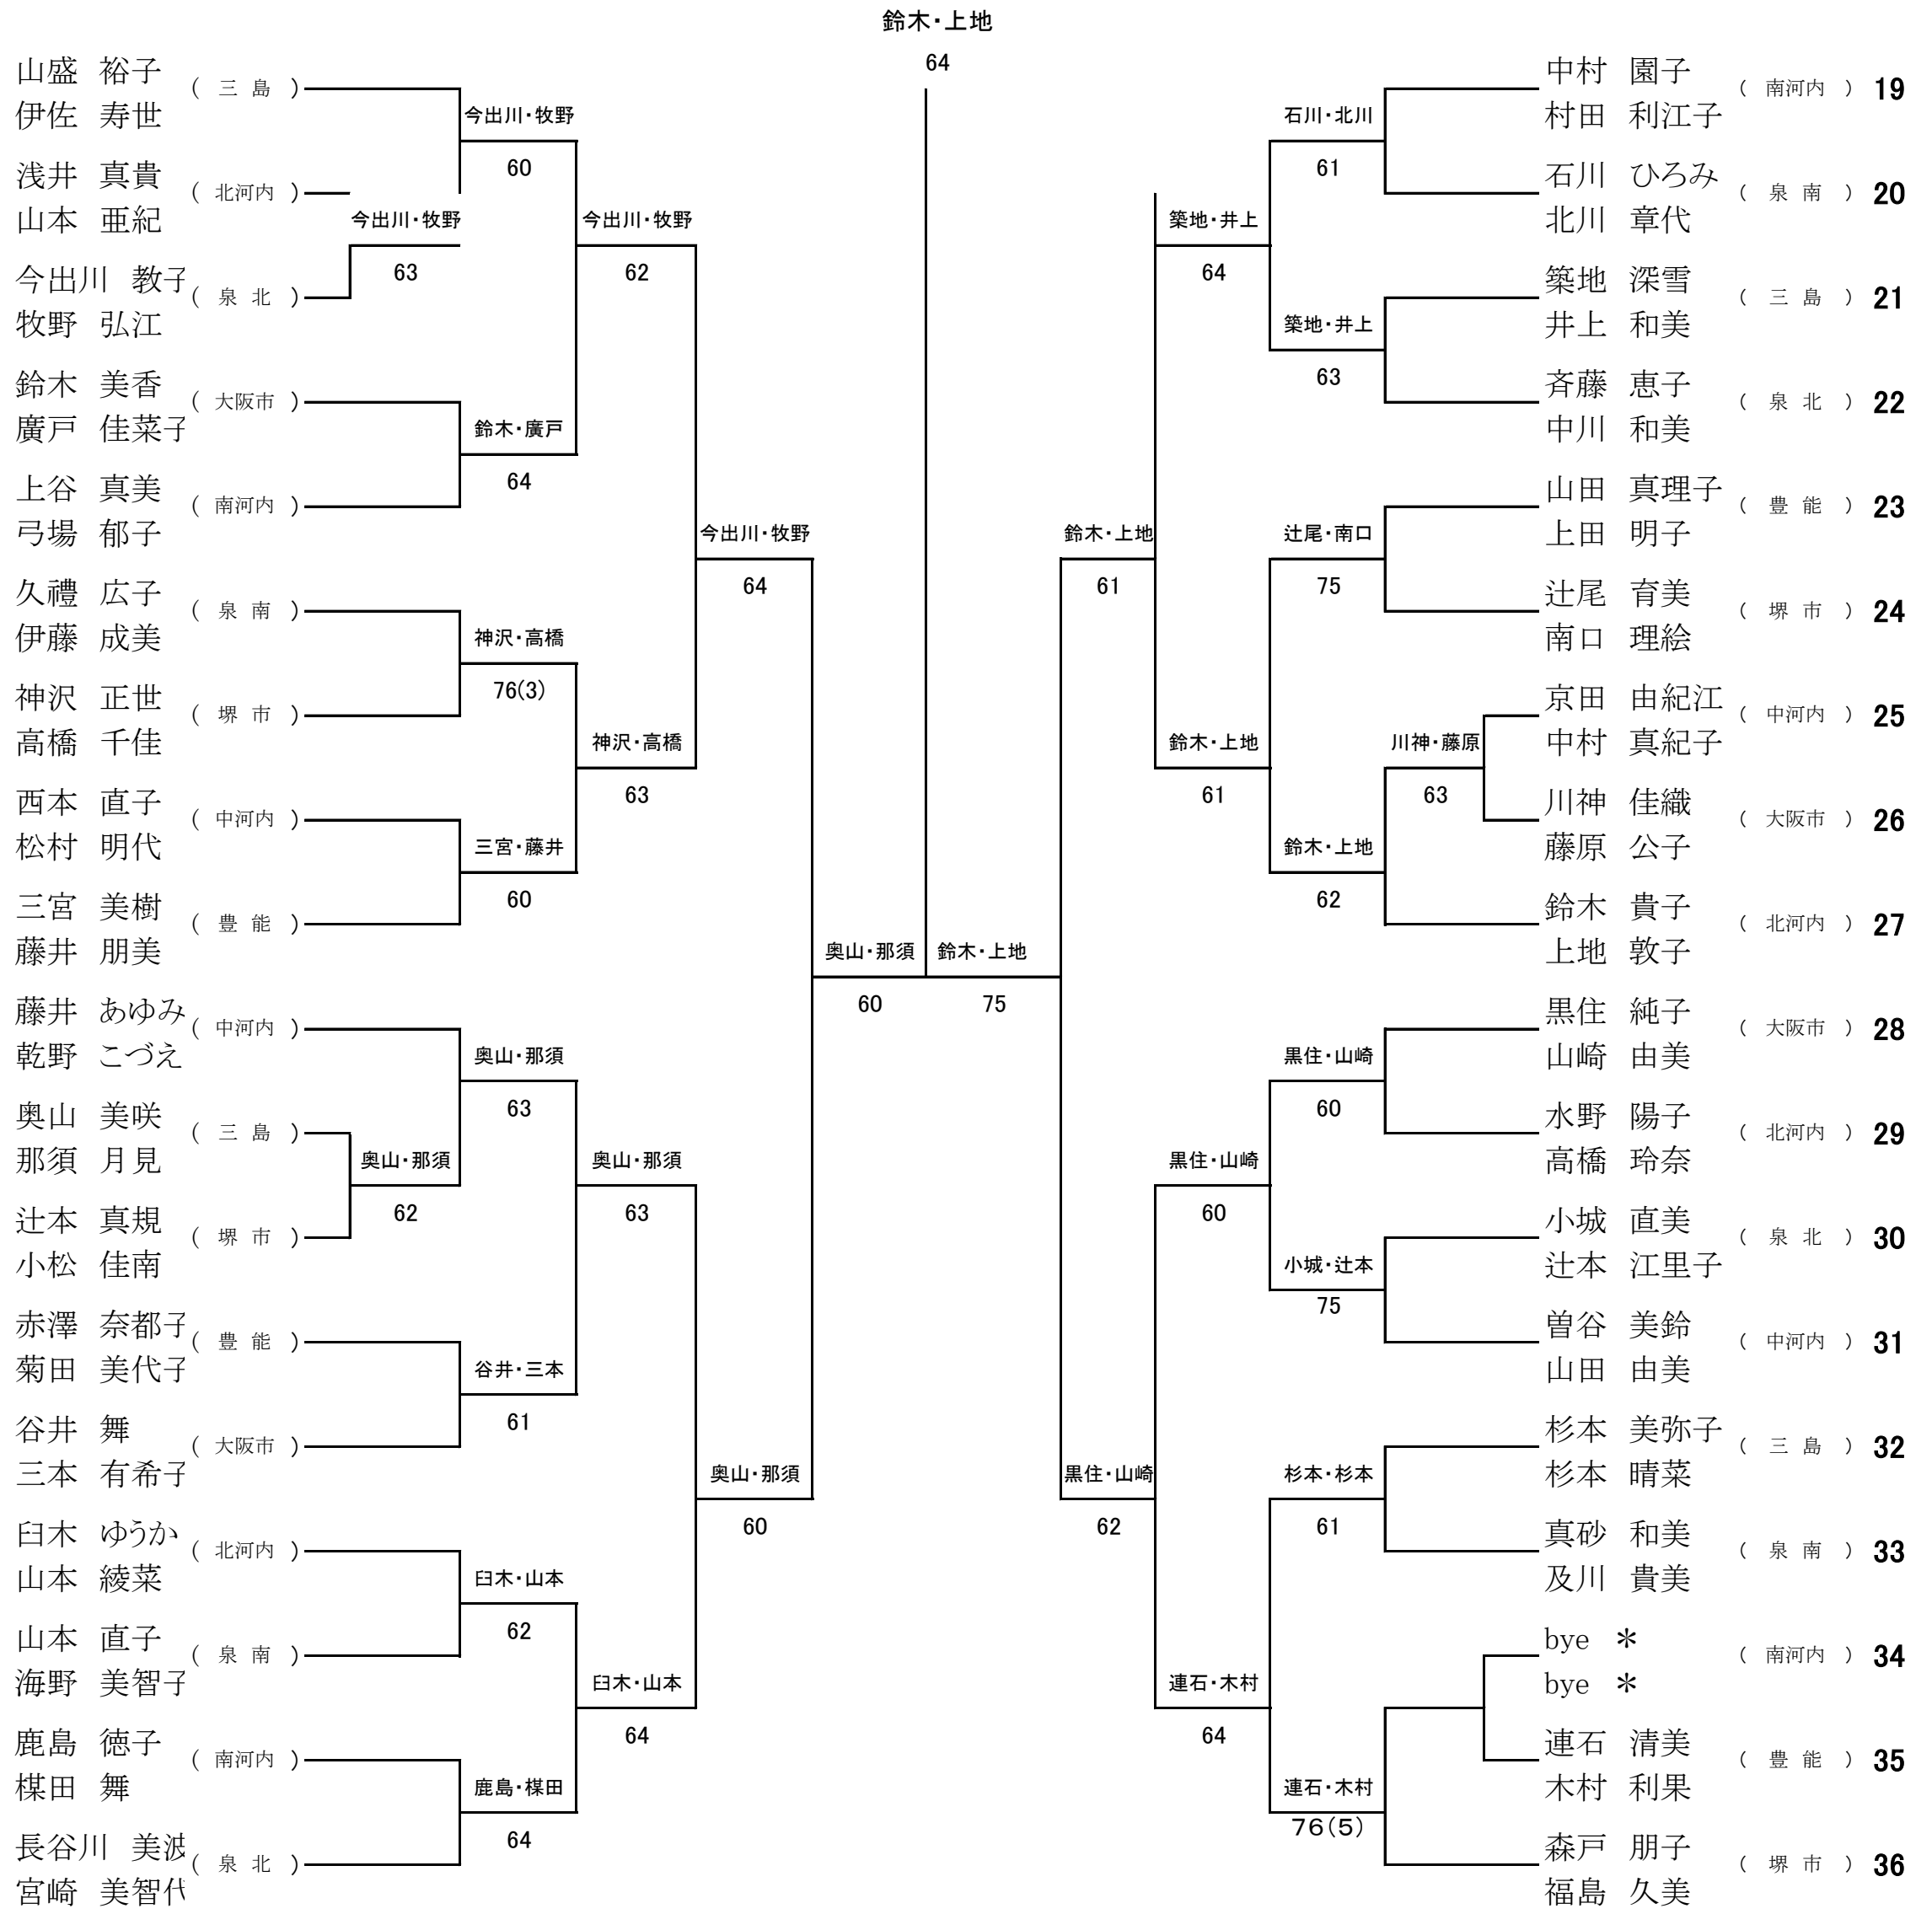

第17回なみはや国体メモリアル大阪府知事杯テニス大会

女子・一般ダブルスの部

第17回なみはや国体メモリアル大阪府知事杯テニス大会

女子・45歳以上ダブルスの部

女子・55歳以上ダブルスの部