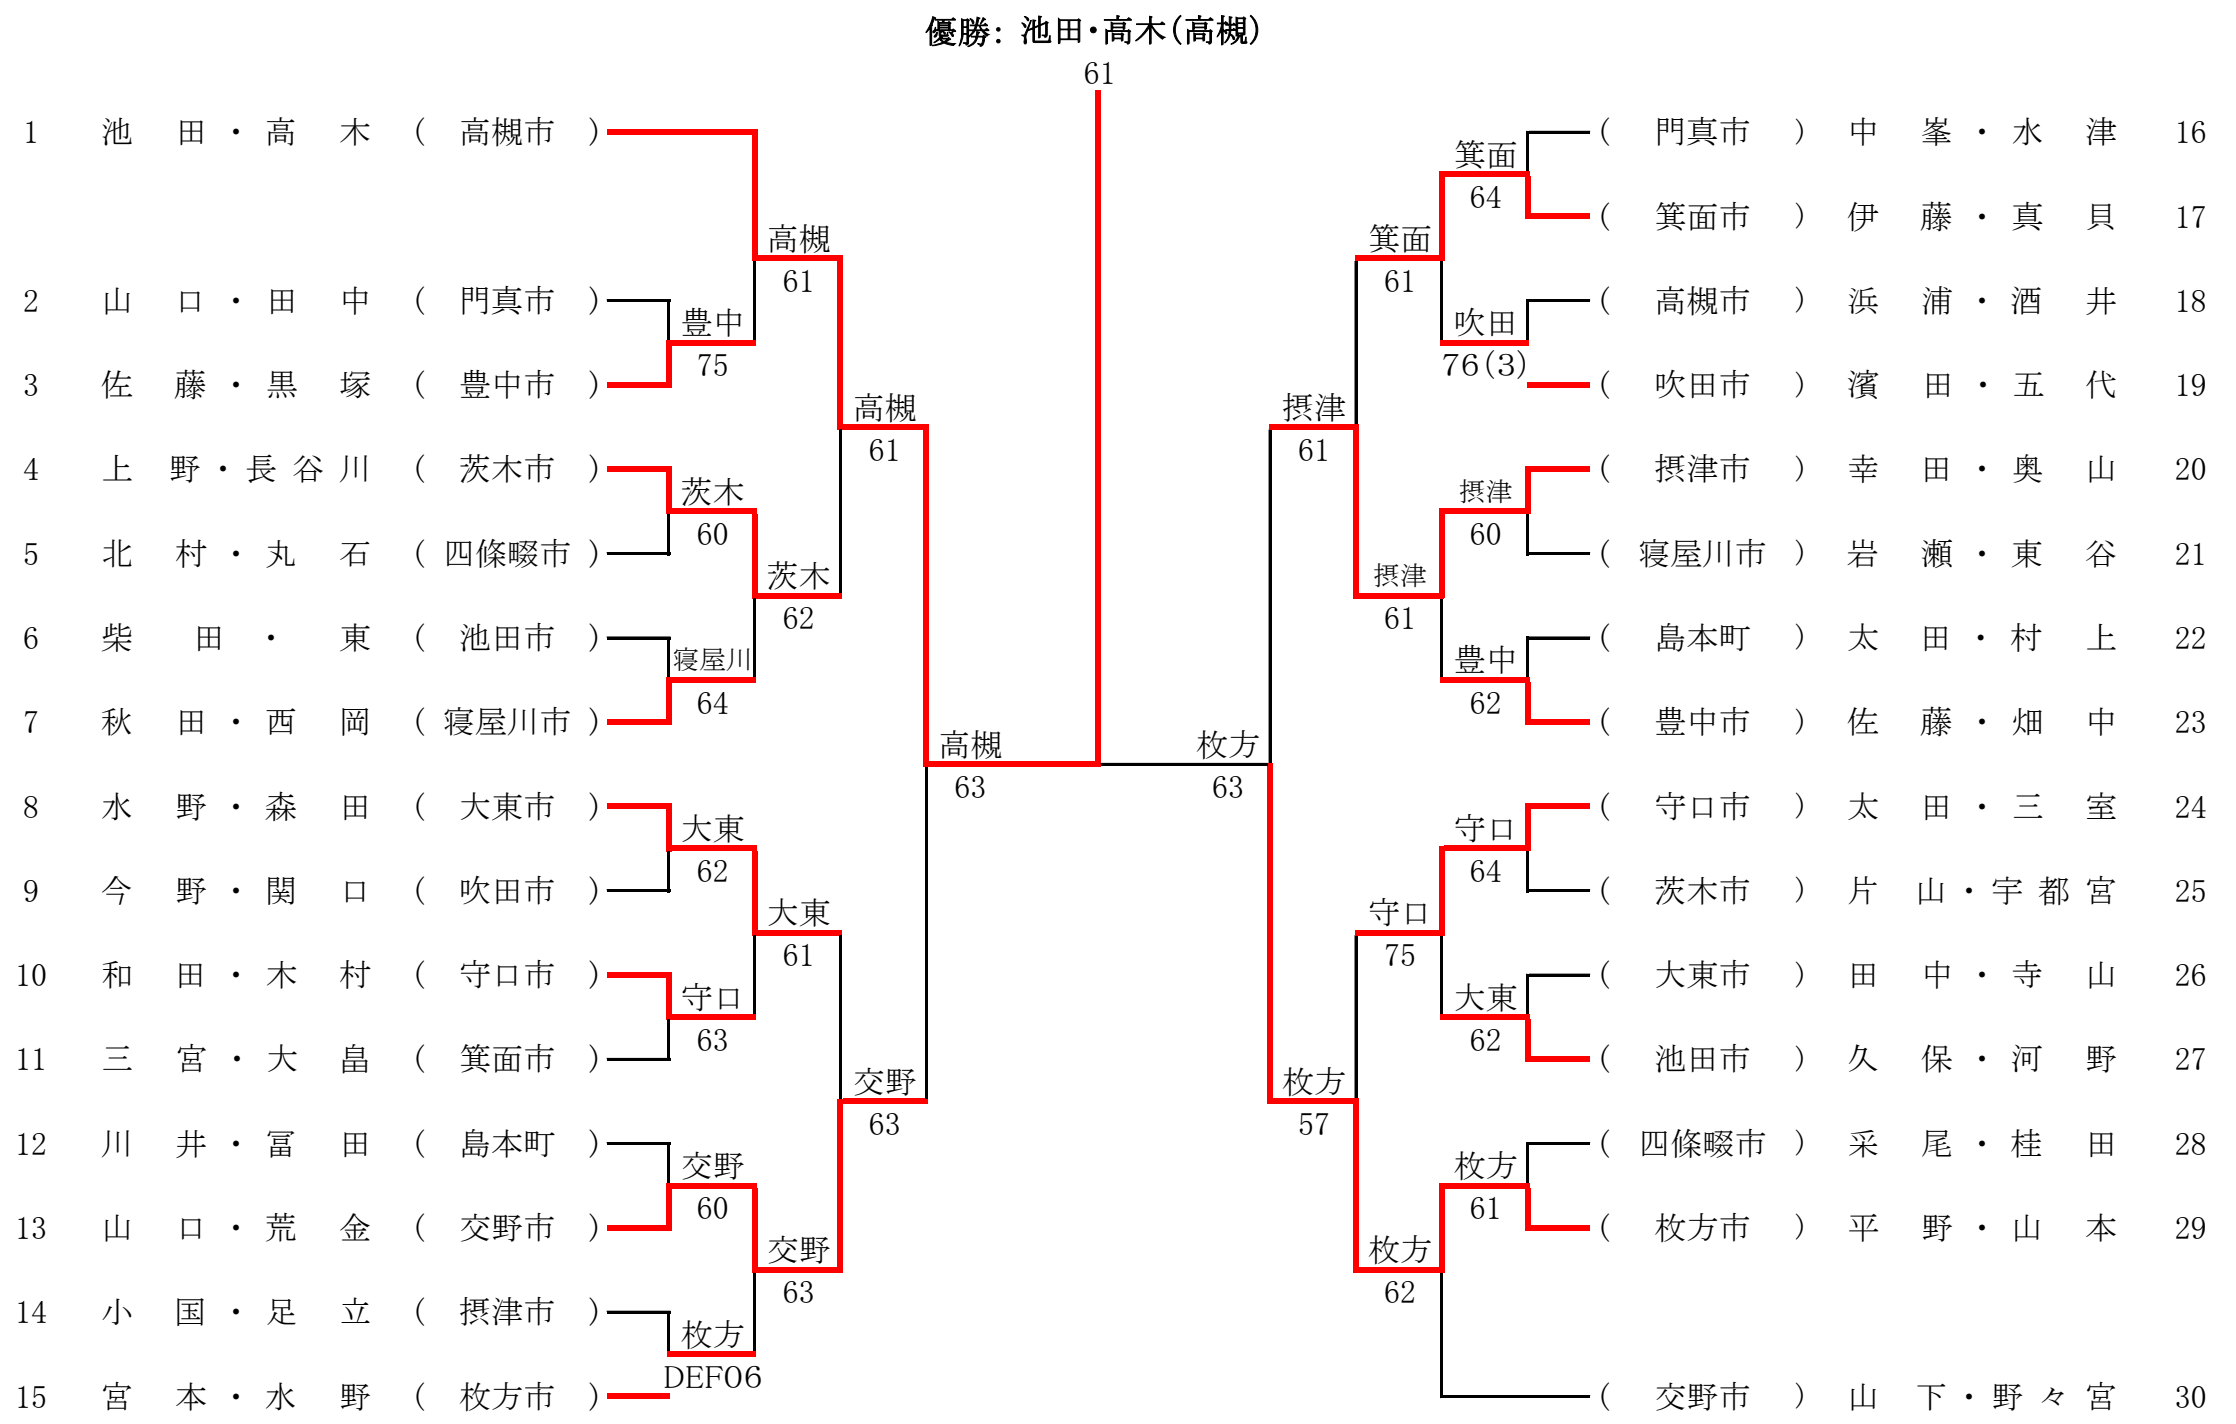

### 女子一般ダブルス

### 女子45歳ダブルス

### 女子55歳ダブルス