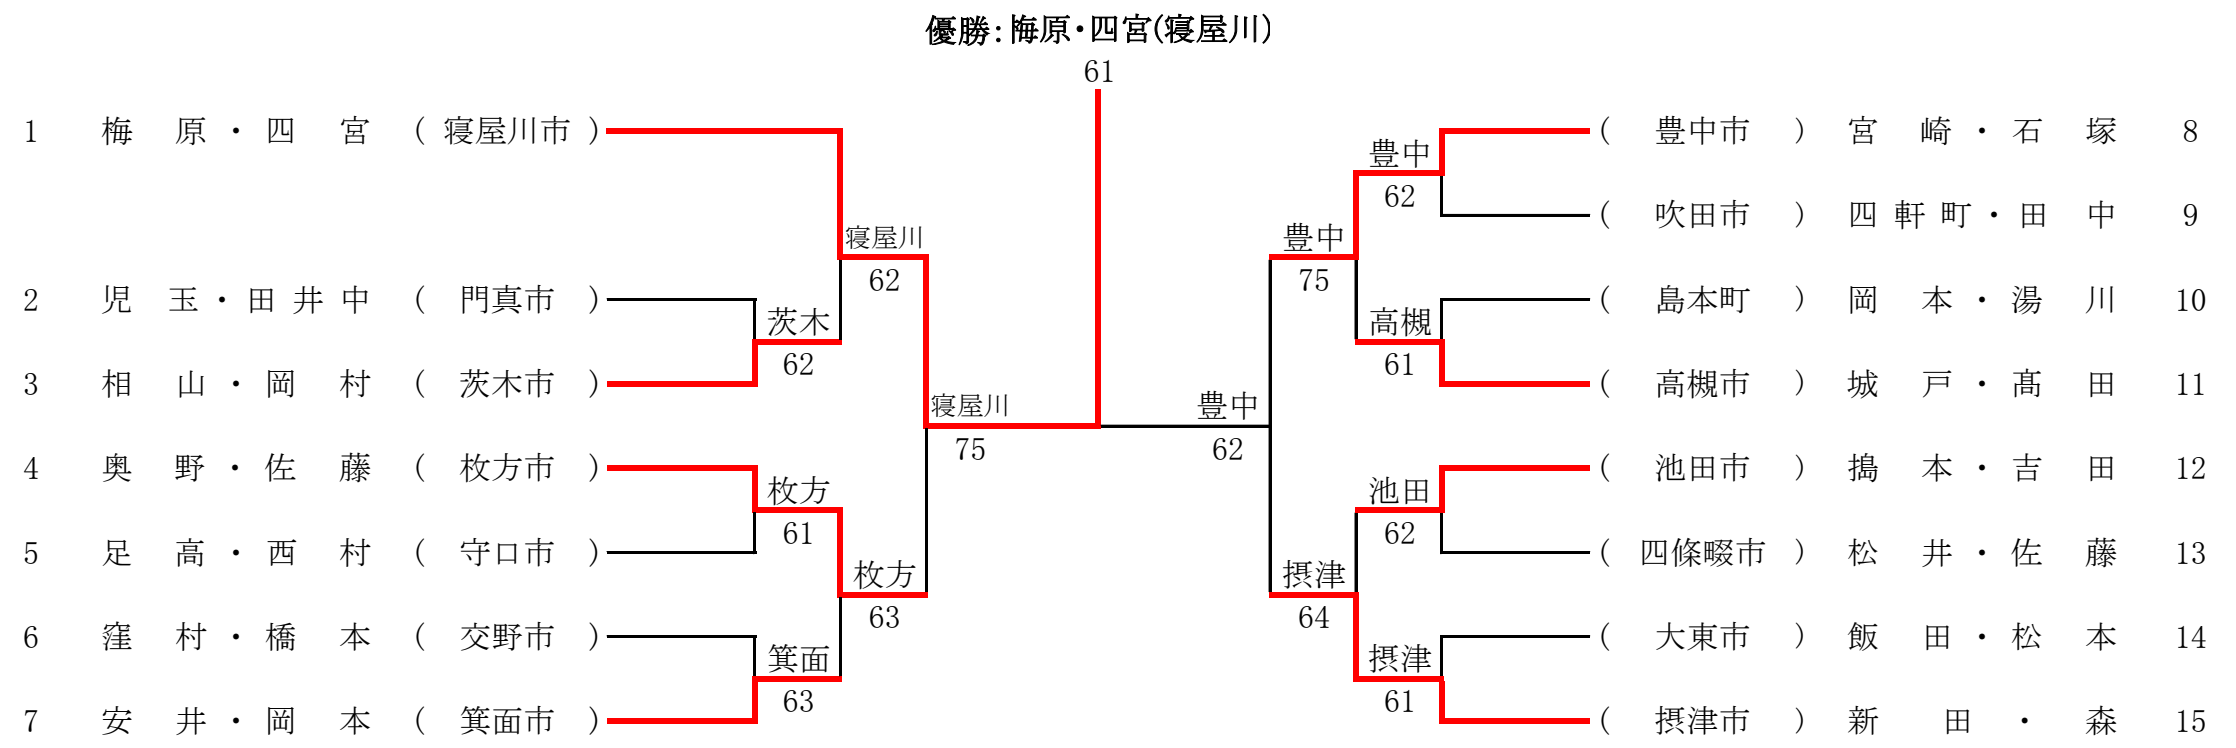

### 女子一般ダブルス

### 女子45歳ダブルス

### 女子55歳ダブルス